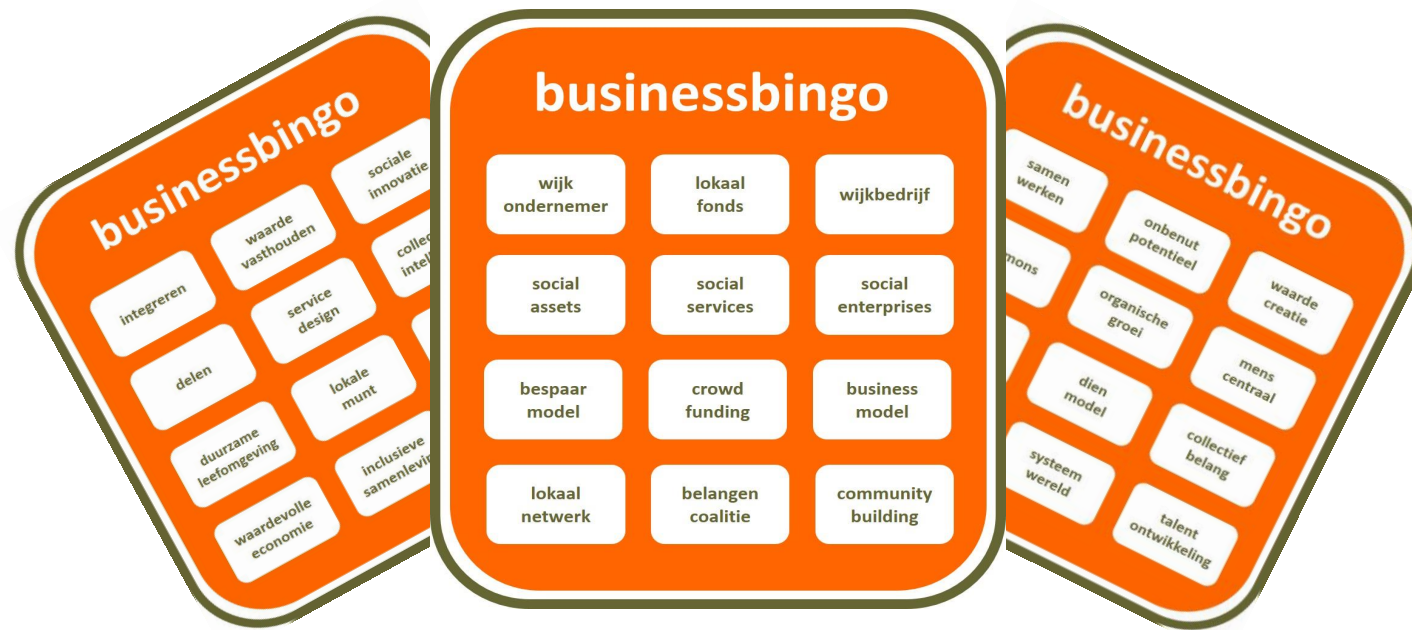

# businessbingo

*een workshop voor iedereen  
die meer wil weten over sociale ondernemingen  
en sociale innovatie in wijken en dorpen*

businessbingo is een product van **transitiereizen**

©2017

# businessbingo

integreren

deeln

duurzame leefomgeving

waardevolle economie

waarde vasthouden

service design

lokale munt

Businessbingo is een vrolijke mix van college, dialoog en spel. Het is echt bingo: iedereen krijgt een bingokaart met achtergrondinformatie en trefwoorden over sociale ondernemingen en sociale innovatie. We trekken de trefwoorden die we vervolgens toelichten of in onderlinge dialoog bespreken. De deelnemers krijgen verschillende bingokaarten die elkaar aanvullen. Hierdoor ontstaat er in de groep behoefte aan onderling gesprek. De winnaar krijgt een prijs.

Businessbingo geeft informatie over thema's en kernbegrippen rond sociale innovatie en sociale ondernemingen in wijken en dorpen. Aan de orde komen onder meer begrippen als social enterprises, social assets, maatschappelijke businessmodellen, cocreatie, wijkbedrijf, wijkondernemer, lokale fondsen. De workshop begint en eindigt met een check in / check out.